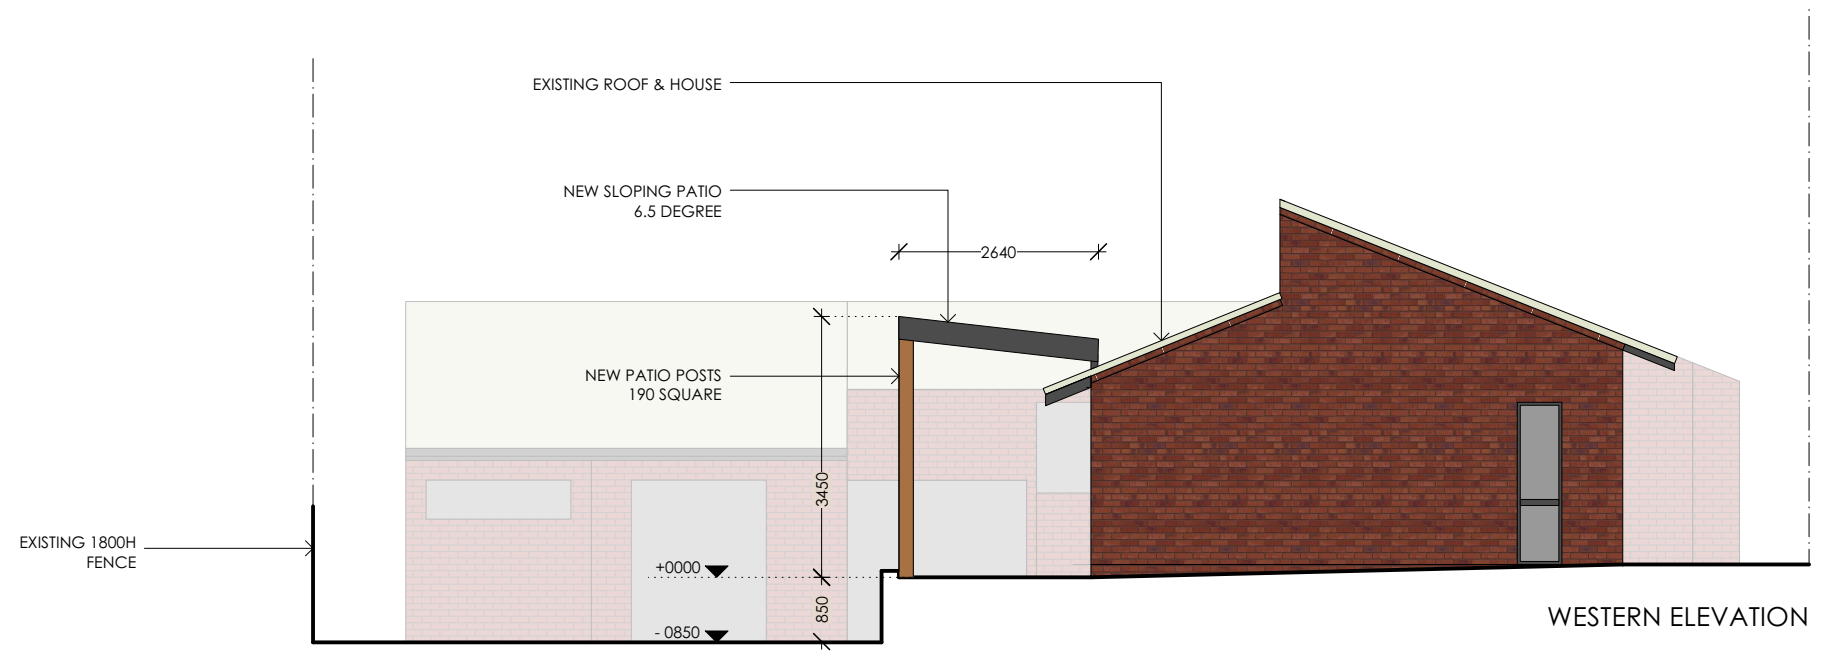

16 INGLIS COURT
KINGSLEY

A10 SITE PLAN

LEE YANG YANG
ARCHITECT

phone 0430827598
email mail@leeyangyang.com
web www.leeyangyang.com

16 INGLIS COURT
KINGSLEY

A03 PROPOSED VERANDA

LEE YANG YANG
ARCHITECT

phone 0430827598
email mail@leeyangyang.com
web www.leeyangyang.com