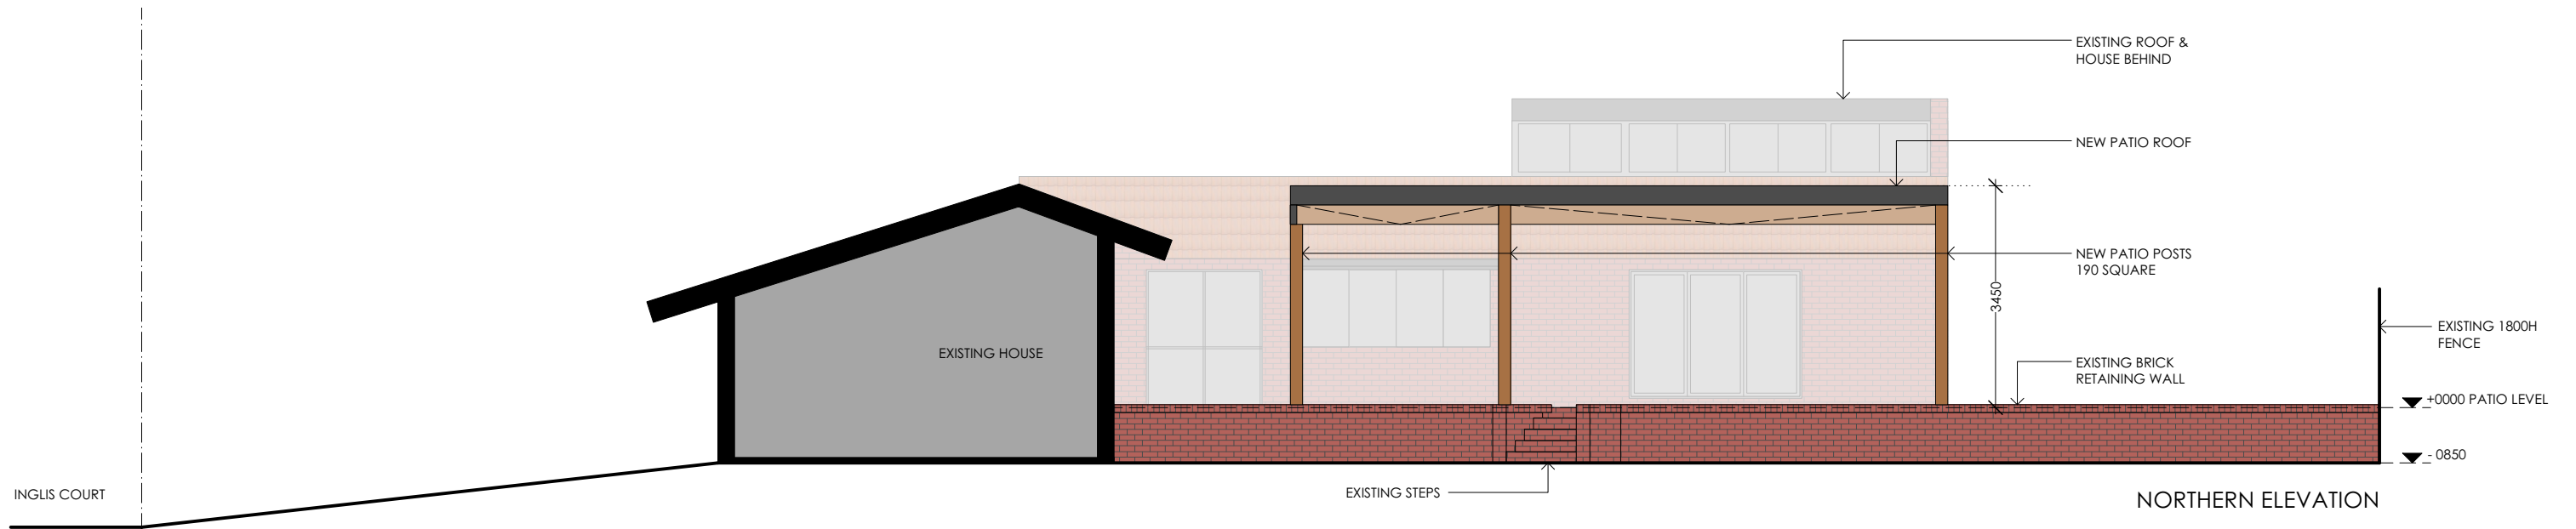

16 INGLIS COURT
KINGSLEY

A10 SITE PLAN

LEE YANG YANG
ARCHITECT

phone 0430827598
email mail@leeyangyang.com
web www.leeyangyang.com

16 INGLIS COURT
KINGSLEY

A03 PROPOSED VERANDA

LEE YANG YANG
ARCHITECT

phone 0430827598
email mail@leeyangyang.com
web www.leeyangyang.com